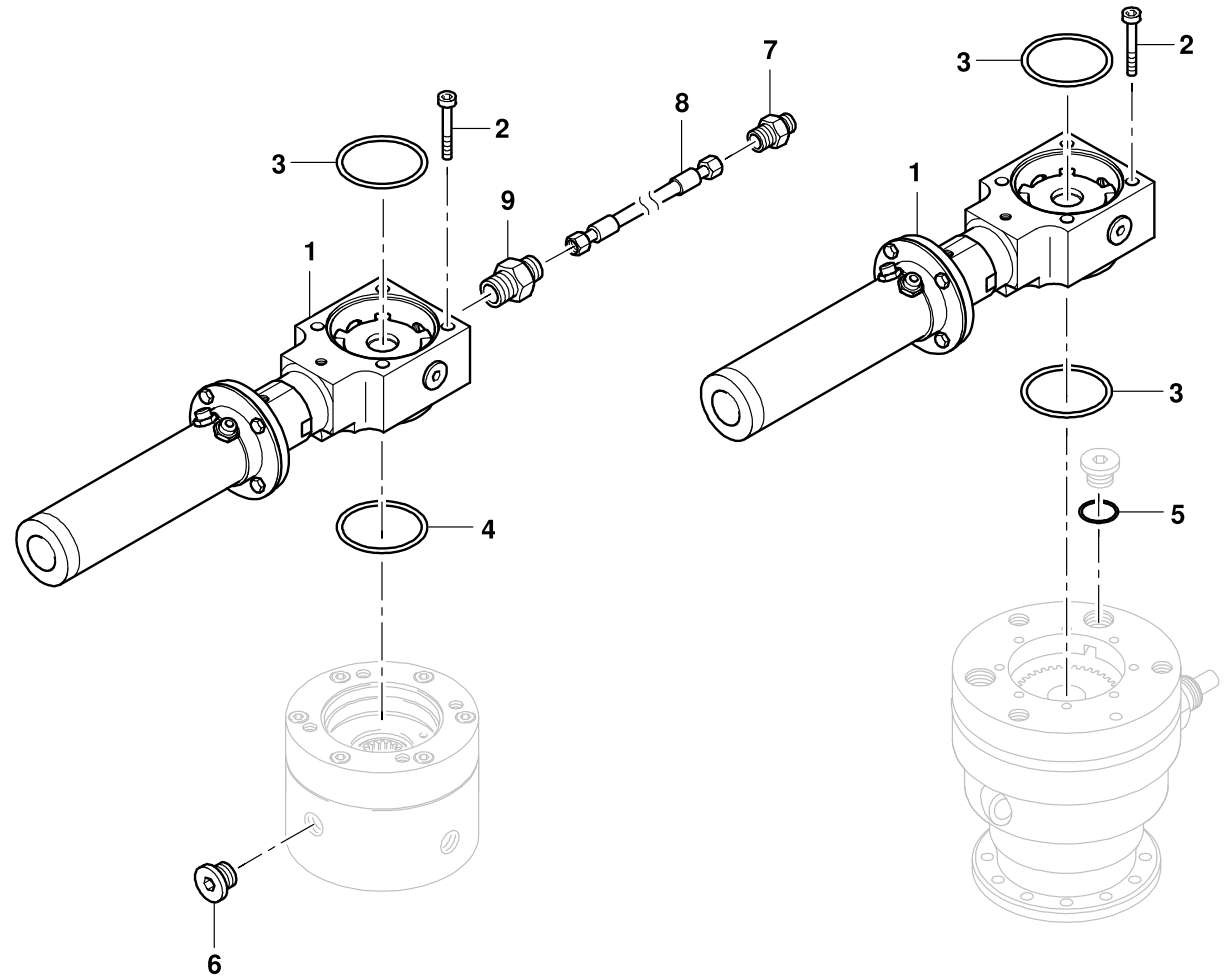

GROVE

VERRIEGELUNG NEW YORK HOUSE LOCK
 LOCKING NEW YORK HOUSE LOCK

BILDТАFЕL
 PICTORIAL DISPLAY

GMK 3050
BE 751
G 806

04.12

3192741-ETL #

1/1

3192741-0-BL01-0412-3050