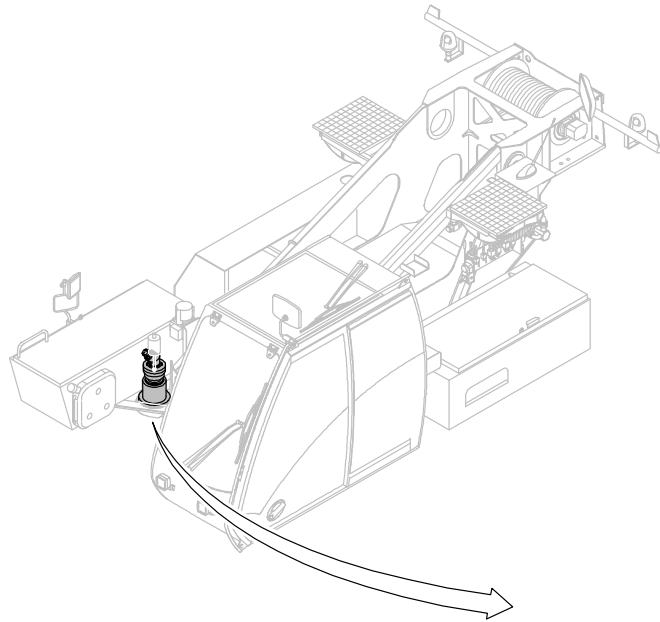

GROVE

VERRIEGELUNG NEW YORK HOUSE LOCK
 LOCKING NEW YORK HOUSE LOCK

BILDТАFЕL
 PICTORIAL DISPLAY

GMK 3050
BE 751
G 806

04.12

3192741-ETL #

1/1

3192741-0-BL01-0412-3050